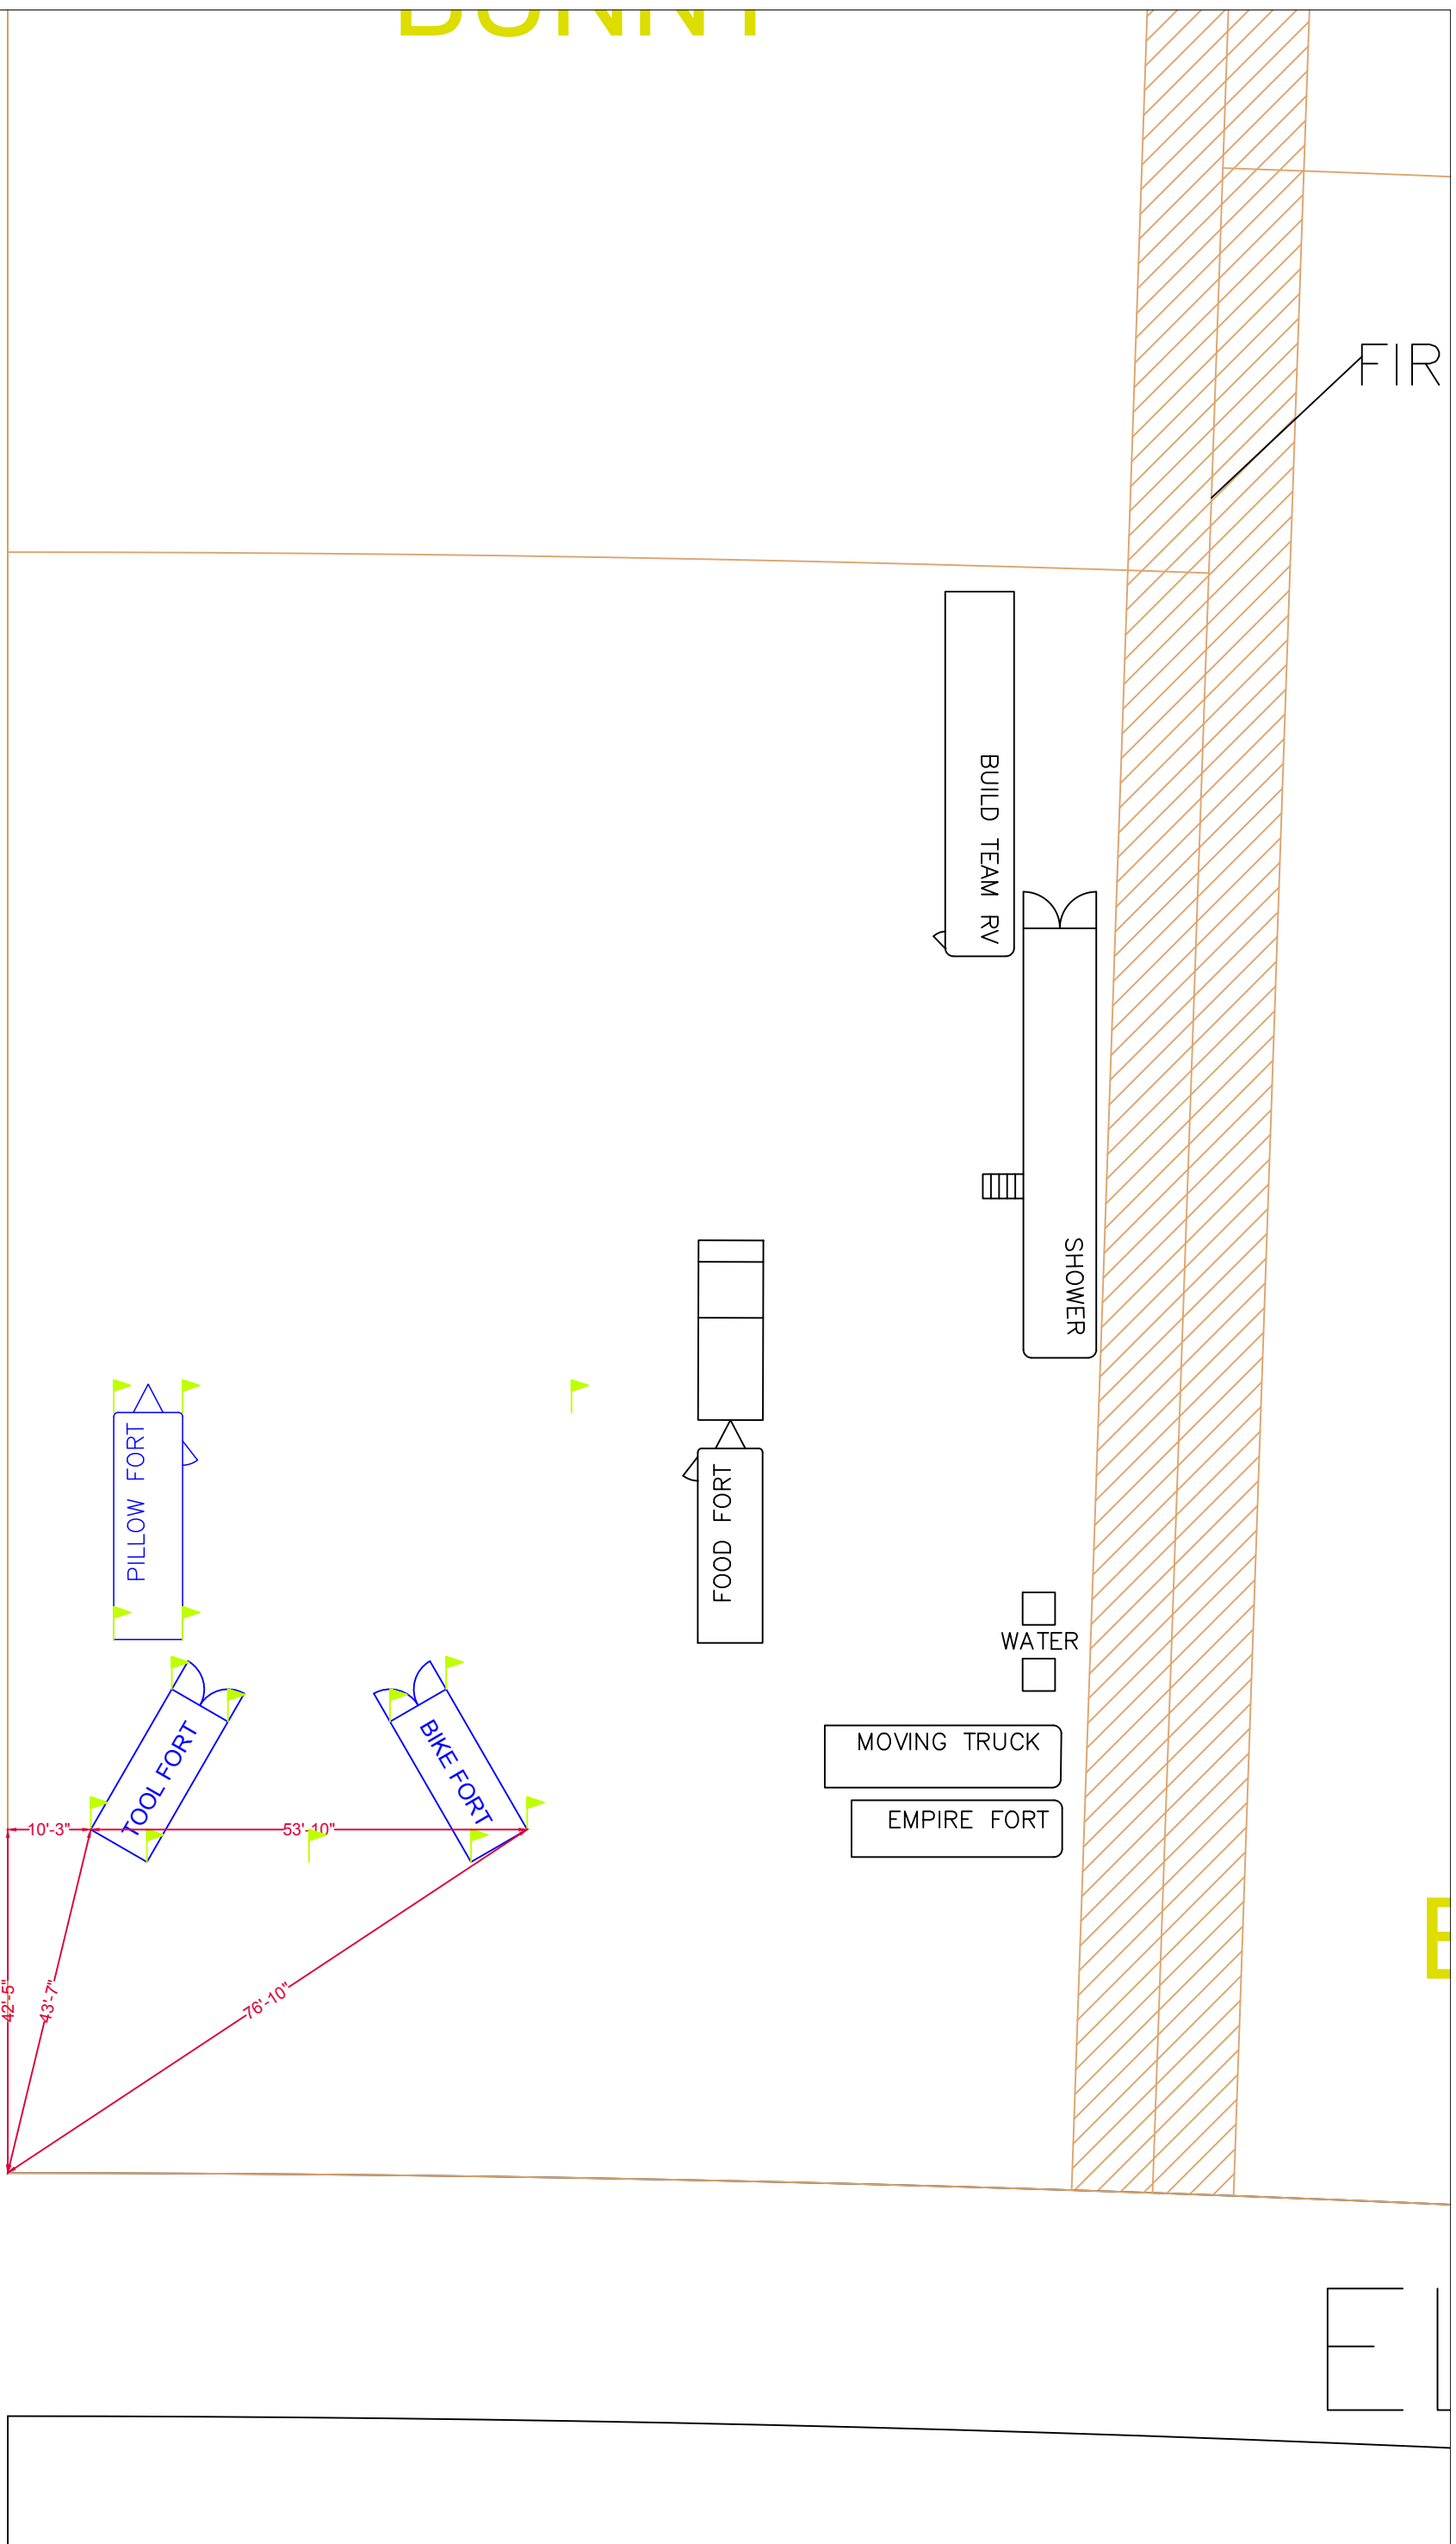

FUTURE TURTLES 2025 CAMP ORIENTATION

DOWN

7:00

FIR

FIR

7:00

DOWN

FIR