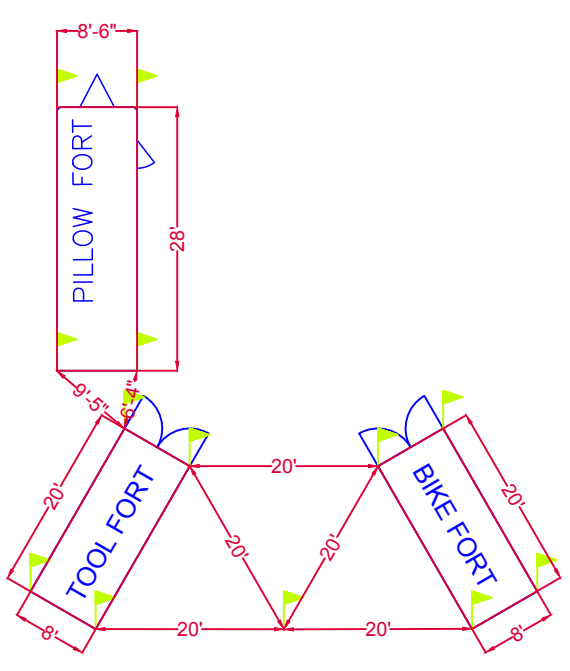

DOWN

FIR

7:00

FUTURE TURTLES 2025 SURVEY CHECK